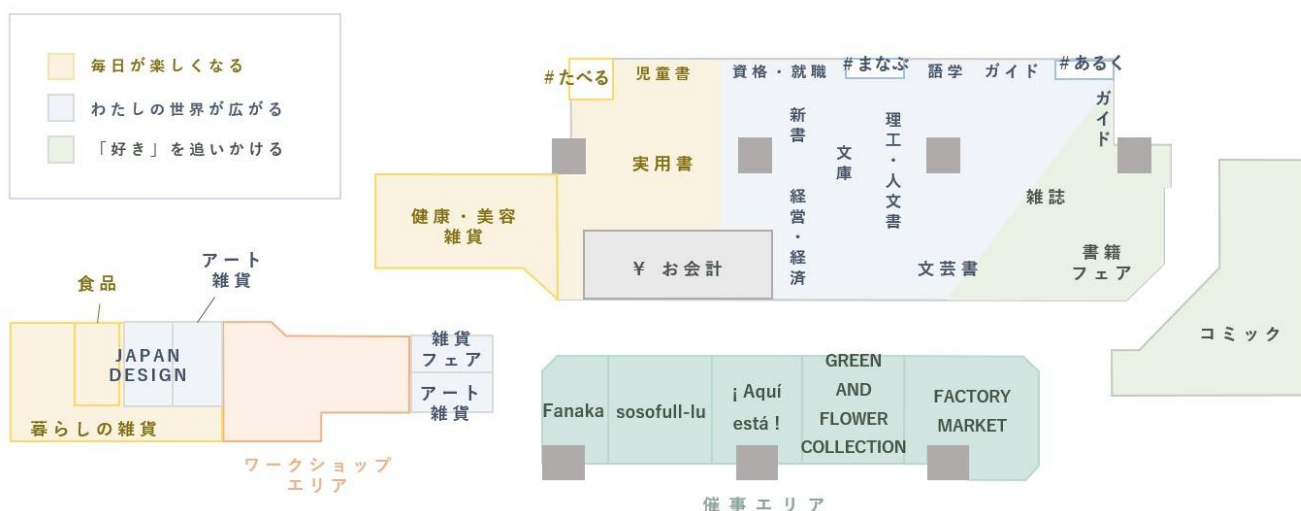

4月27日(木)オープン 「STORY STORY UENO」

“Artbar Tokyo”サブブランドの「ArtBar LAB」が日本初登場

～5つのエリアによる「『昨日より楽しい自分』を見つける場所」を提案～

株式会社有隣堂（本社：神奈川県横浜市 代表取締役社長：松信健太郎）は、2023年4月27日(木)に商業施設「上野マルイ」地下1階に「STORY STORY UENO（ストーリー ストーリー ウエノ）」を新規出店いたします。店舗コンセプトである「『昨日より楽しい自分』を見つける場所」実現するため、売場を5つのエリアで構成いたしました。特にワークショップエリアでは、「Artbar Tokyo（アートバートーキョー）」の日本初サブブランド「ArtBar LAB（アートバーラボ）」を展開し、お子様から大人まで全世代向けのワークショップを実施いたします。

「STORY STORY UENO（ストーリー ストーリー ウエノ）」売場レイアウト

■売場構成（5つのエリア）

1. 「毎日が楽しくなる」エリア（書籍、雑貨、食品）

書籍売場では、料理や健康などの実用書のほか児童書を陳列いたします。また、雑貨売場では、健康・美容用品や暮らし雑貨や食品などの毎日使いたくなるような商品を展開いたします。

2. 「わたしの世界が広がる」エリア（書籍、雑貨）

書籍売場では、文芸書、資格書や語学書、さらにビジネス書などの情報や文化に触れられる商品を多く陳列いたします。また、雑貨売場では、日本の技術力やデザイン力を活かした商品を揃え、さらに、名作絵画がモチーフになっている商品やミュージアムグッズなども展開いたします。

3. 「『好き』を追いかける」エリア（雑誌、コミック）

コミックや芸能関連売場では、「作者」に着目した商品を展開いたします。雑貨売場では、作品のキャラクターをイメージした多彩な商品やバーステーカーなどを展開し、お客様の好きな作品をより深く楽しめる提案をいたします。

4. 催事エリア

① FACTORY MARKET (ファクトリーマーケット) ※新ブランド

衣食住の領域を横断して、全国のファクトリーブランドを集め、新しいライフスタイルを提案する「工場十貨店」の厳選商品を展開いたします。

「STORY STORY UENO」周辺地図